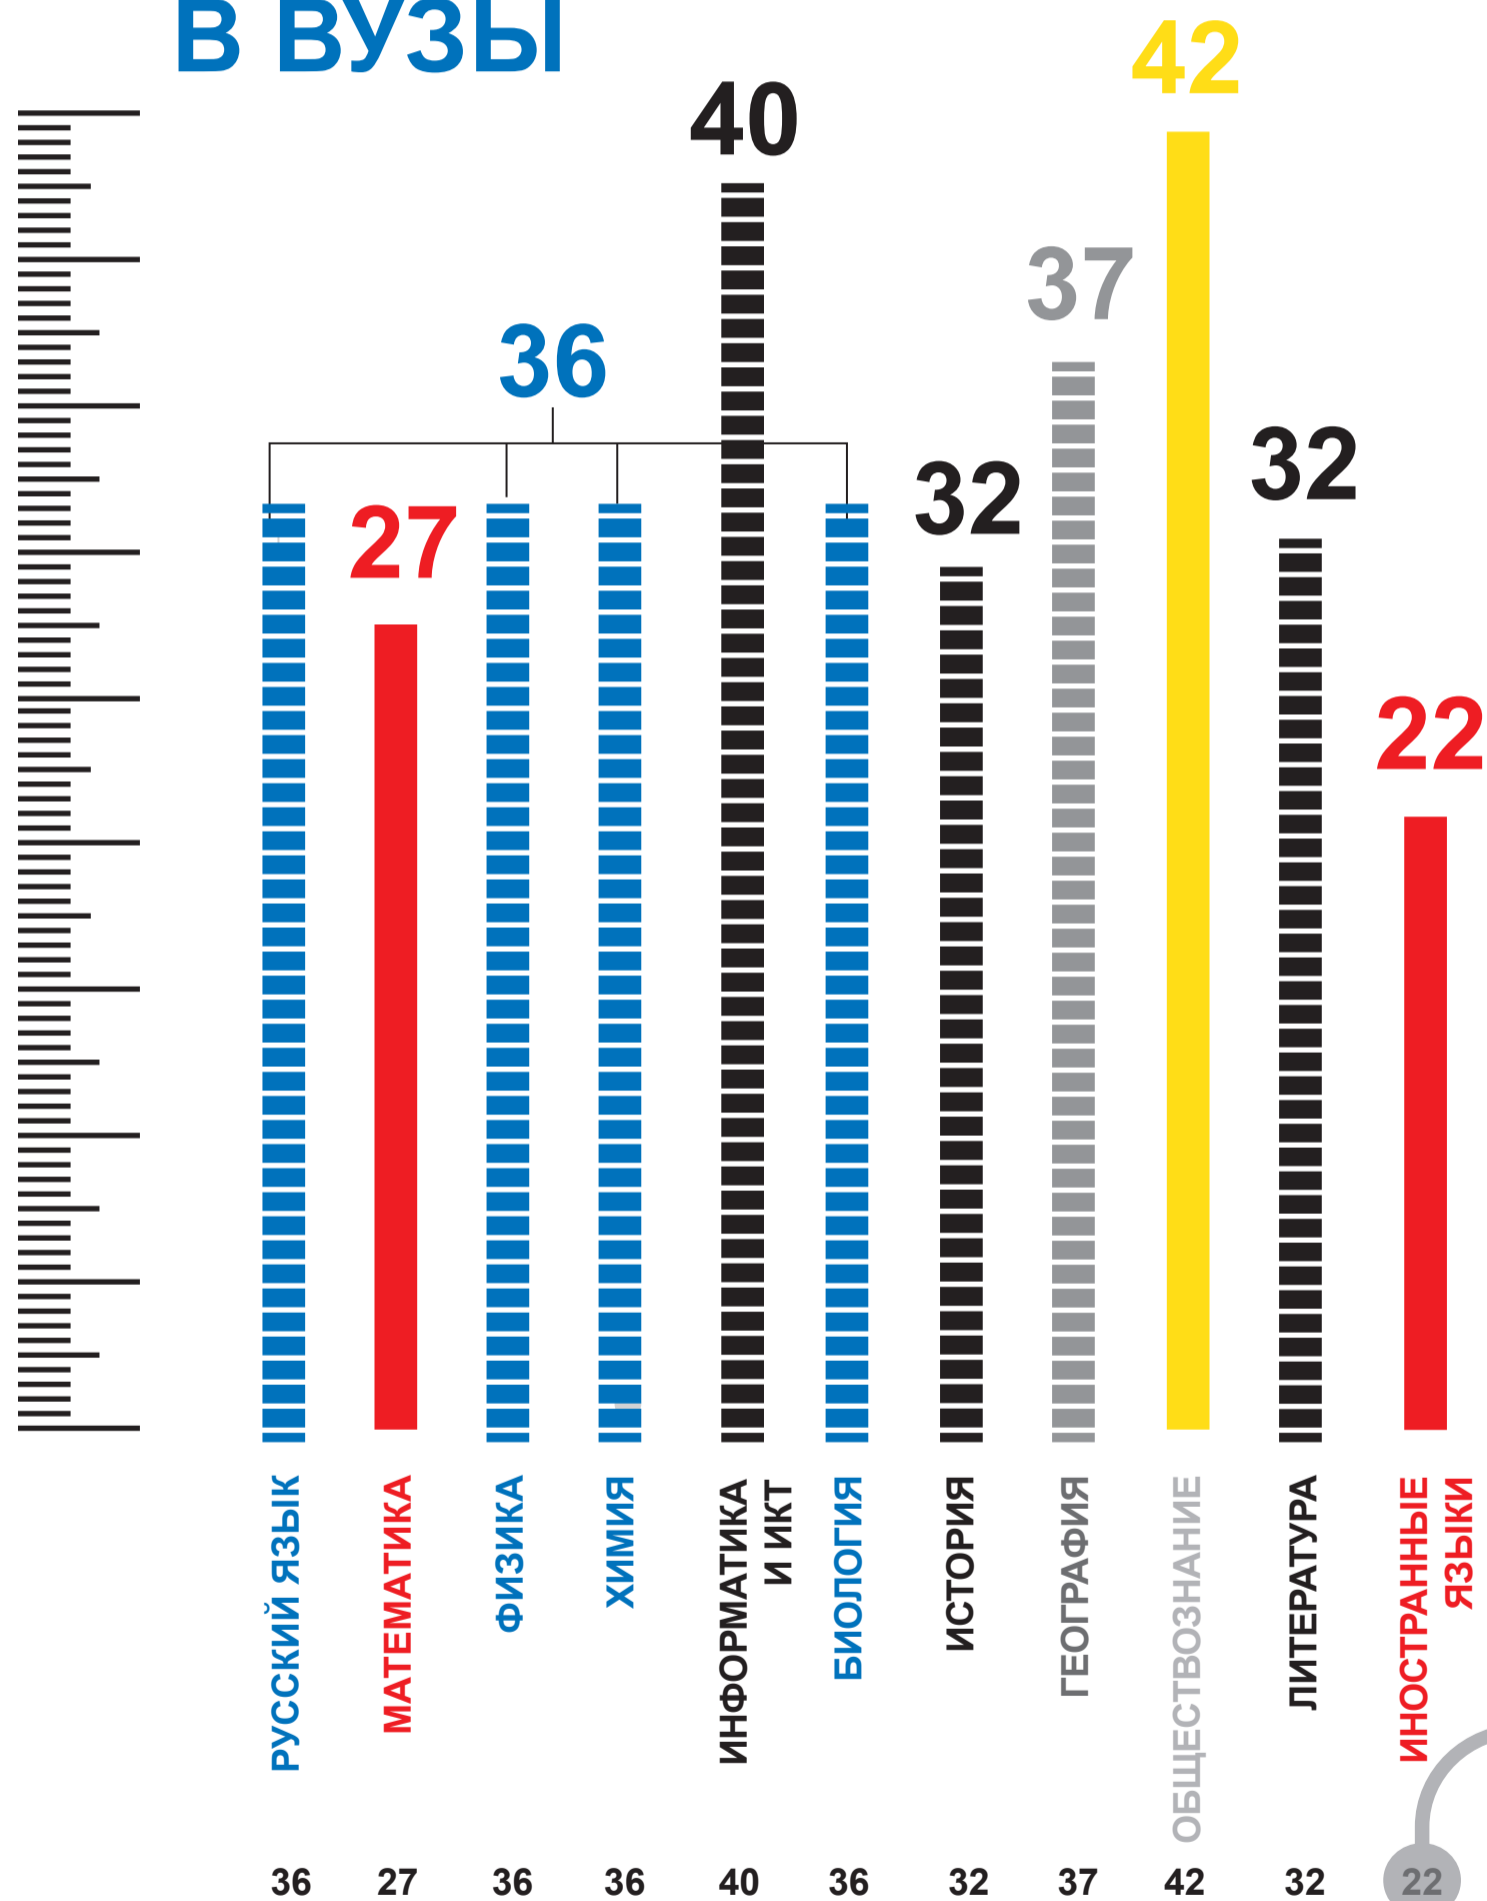

## МИНИМАЛЬНОЕ КОЛИЧЕСТВО БАЛЛОВ ЕГЭ ДЛЯ ПОСТУПЛЕНИЯ В ВУЗЫ

РОСОБРНАДЗОР  
ПРЕДУПРЕЖДАЕТ:  
СОБЛЮДАЙТЕ  
ПОРЯДОК  
ПРОВЕДЕНИЯ  
ЕГЭ